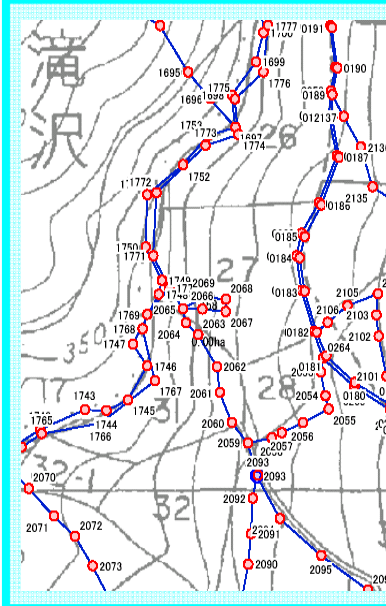

山村境界保全事業進む

昨年七月中旬から始めた、境界保全事業(GPSを用いた測量)は山林所有者様の協力により現地測量は全て終了しました。ご協力有難う御座いました。今後の流れとしては、測量したデータをパソコンに入力します。

現地にはプラスチック製の杭(頭には山村境界の刻印が入った五百円位のアルミプレートが付いています。)が打つてあります。今後、山の管理には大変重要な杭になりますので、見かけたら大切に下さい。担当 鈴木清之